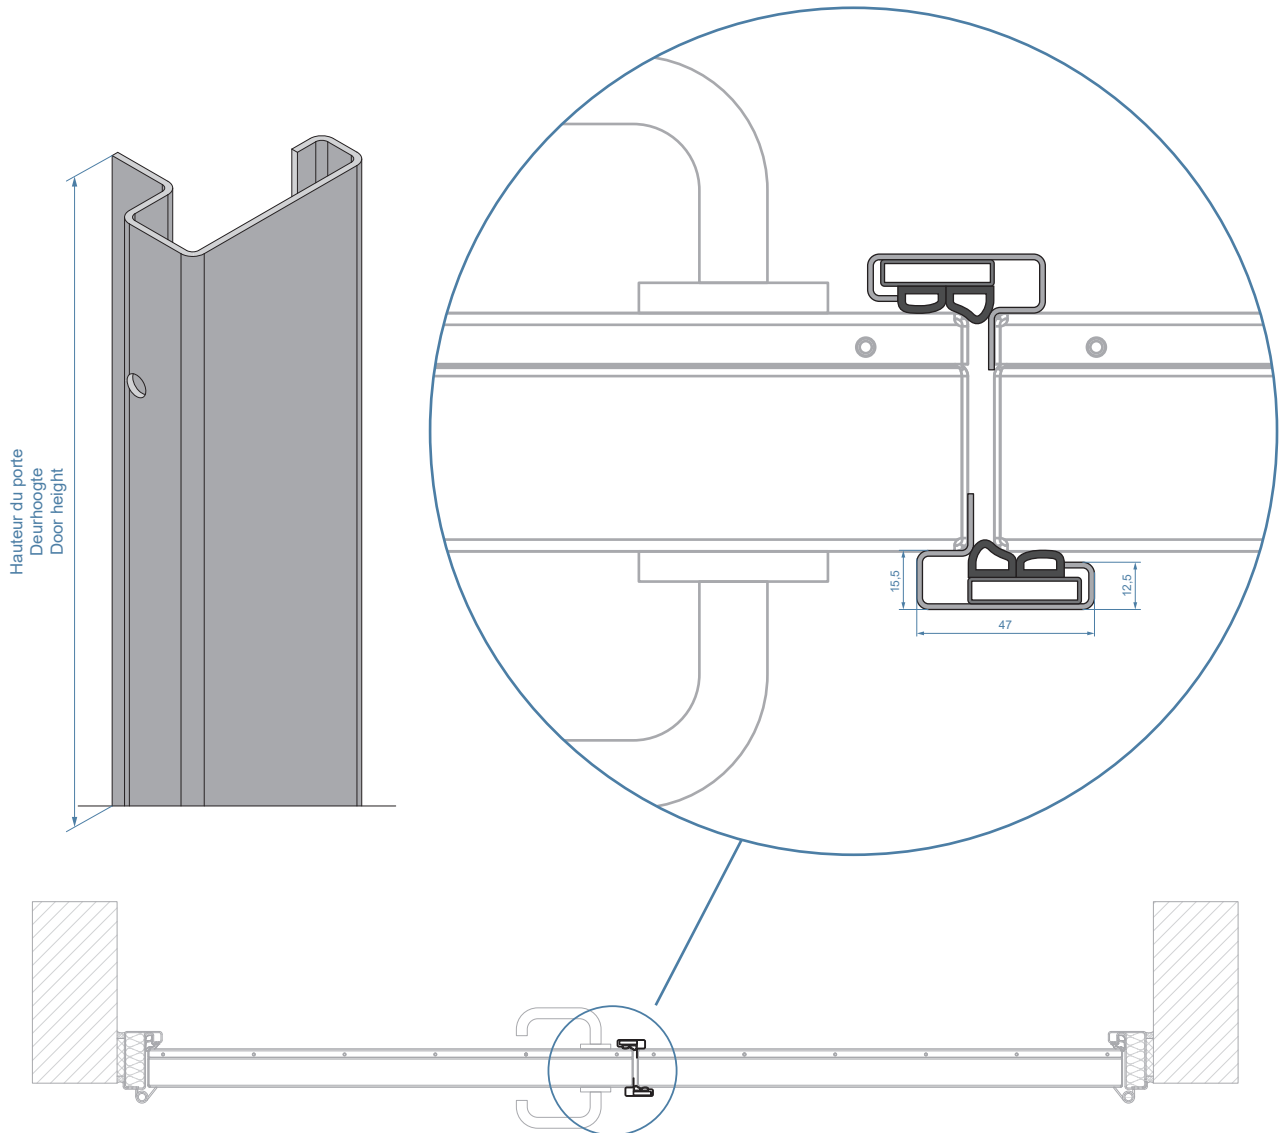

FICHE TECHNIQUE  
TECHNISCHE FICHE  
TECHNICAL SHEET

V01 - 8 maart 2022, 16:16

Toutes les dimensions sont en millimètres  
Alle maatvoeringen zijn in millimeter  
All dimensions in millimetres

Materiau Materiaal Material	Magnelis® ou Acier inoxydable, AISI 304 Magnelis® of Roestvrij staal, AISI 304 Magnelis® or Stainless steel, AISI 304
Direction de rotation Draairichting Direction of rotation	Universelle, applicable à gauche et à droite Universeel, links en rechts toepasbaar Universal, left and right applicable
Applicable à Toepasbaar bij Applicable at	Monobloc PWI, Universelle PWI / RF30 / RF60 / RF120 Monobloc PWI, Universeel PWI / RF30 / RF60 / RF120 Monobloc PWI, Universal PWI / RF30 / RF60 / RF120
	portes doubles dubbele deuren double doors