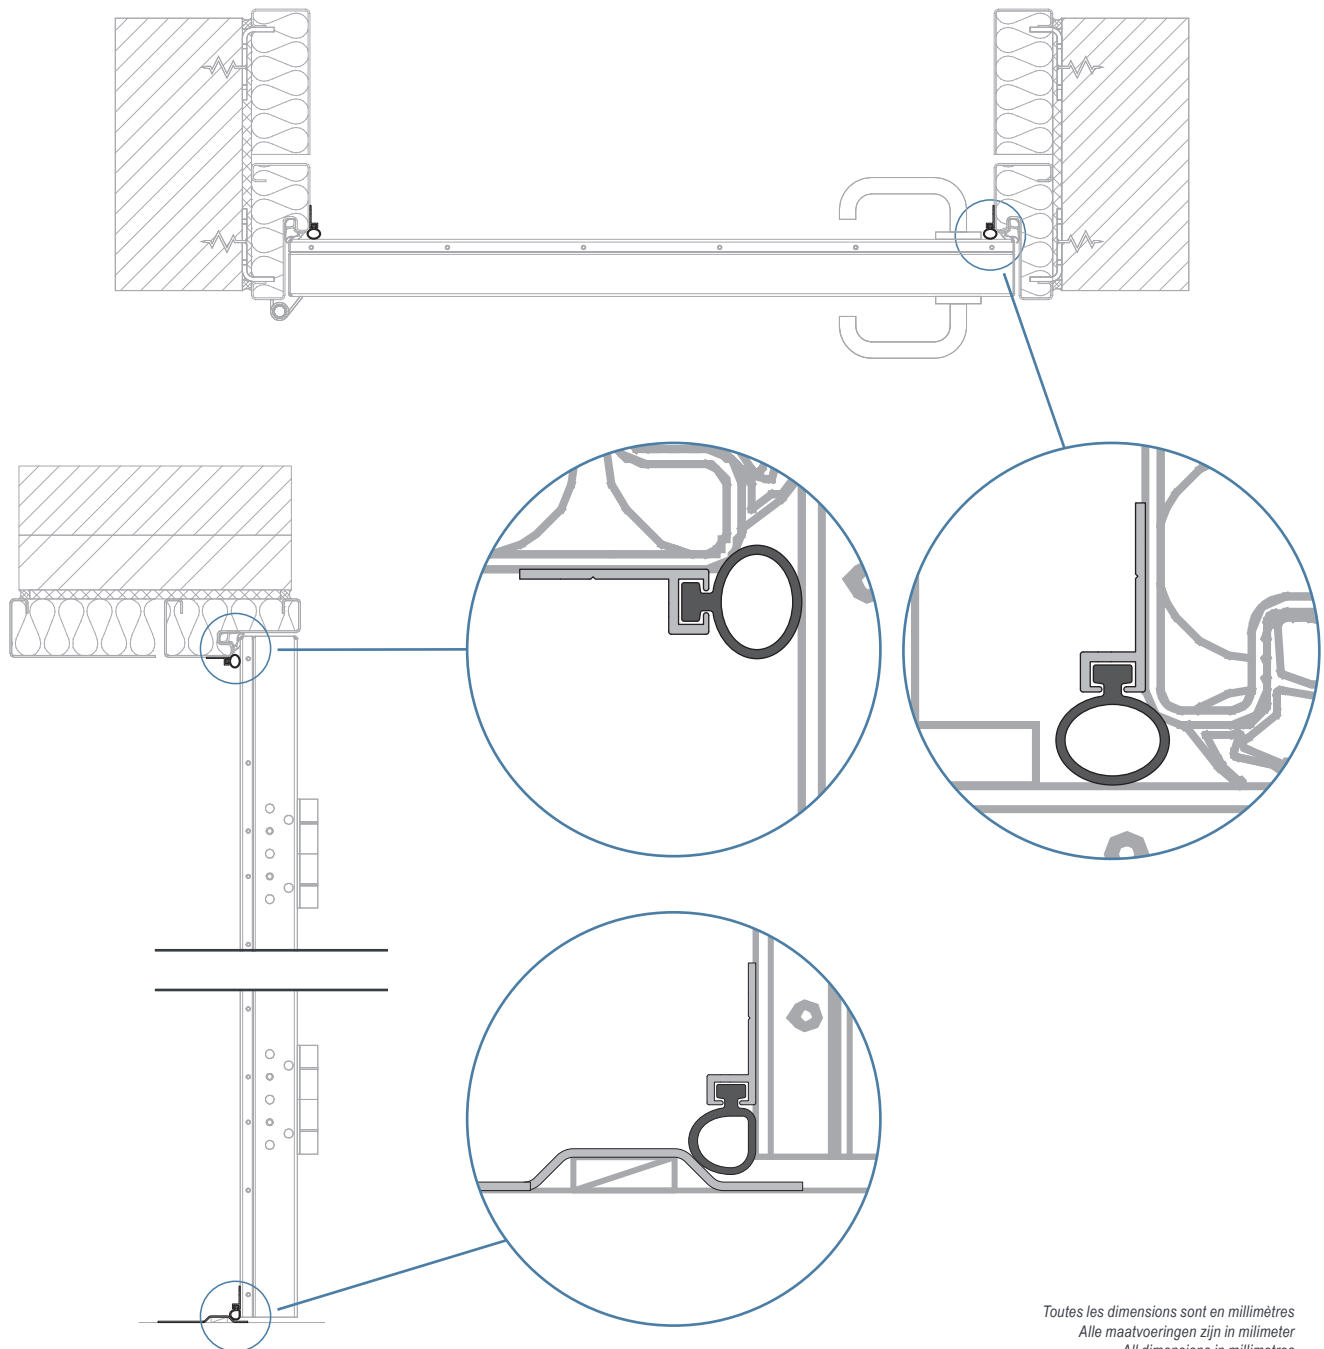

FICHE TECHNIQUE
 TECHNISCHE FICHE
 TECHNICAL SHEET

V01 - 23 maart 2022, 14:17

Toutes les dimensions sont en millimètres
 Alle maatvoeringen zijn in millimeter
 All dimensions in millimetres

Materiau Materiaal Material	Aluminium (profil) + Acier inoxydable (seuil) Aluminium (profiel) + Roestvrij staal (dorpel) Aluminium (profile) + Stainless steel (threshold)
	EPDM (Monomère Éthylène Propylène Diène) EPDM (Ethyleen Propyleen Diene Monomeer) EPDM (Ethylene Propylene Diene Monomer)
Applicable à Toepasbaar bij Applicable at	Monobloc PWI, Universelle PWI / RF30 / RF60 / RF120 Monobloc PWI, Universeel PWI / RF30 / RF60 / RF120 Monobloc PWI, Universal PWI / RF30 / RF60 / RF120